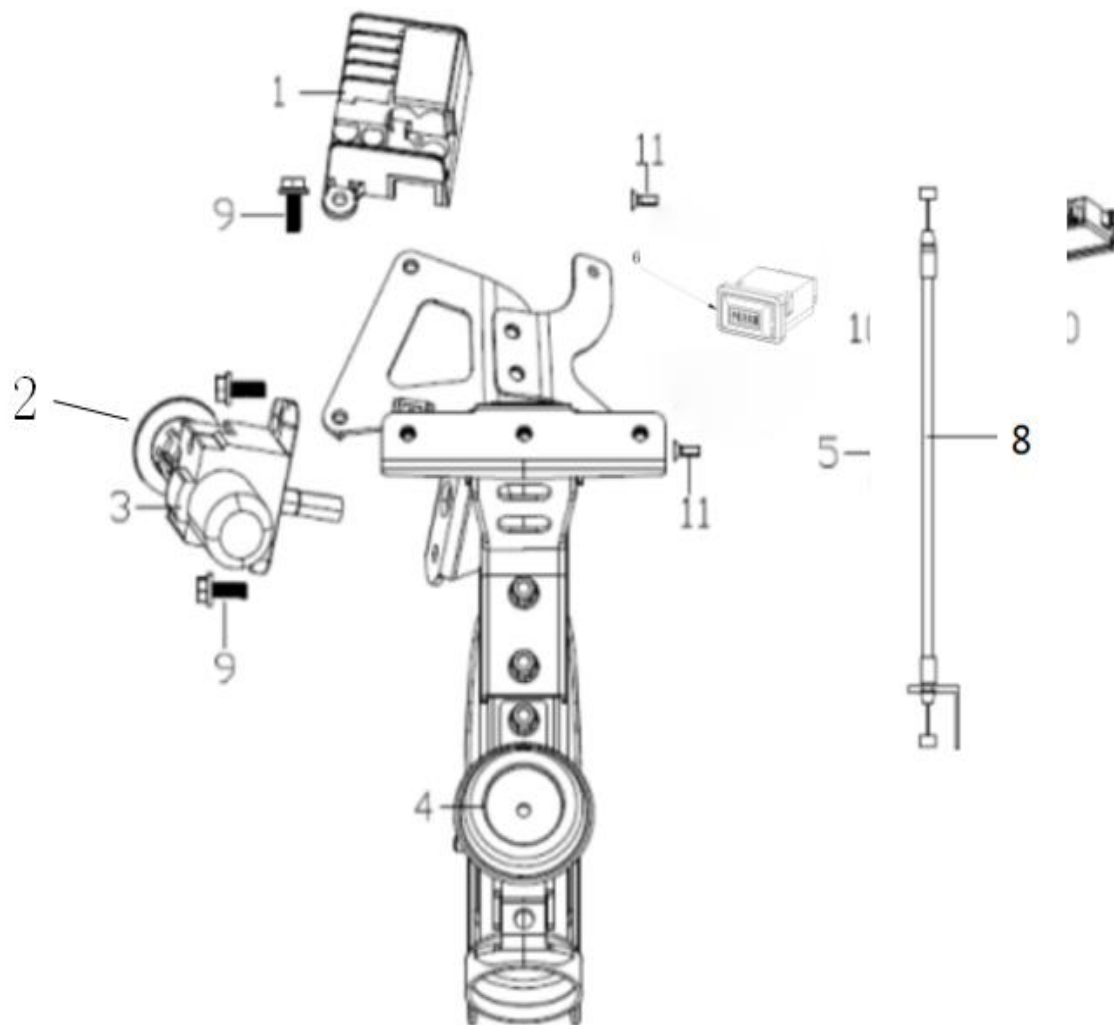

18. Lock assembly / Låsenhet

Ref.nr.	Art.nr.	Beskrivning på engelska	Beskrivning på svenska	Specifikationer	Antal	SEK
1	05-0004-0053	Converter			1	112
2	05-0021-0093	IPKE lock cover (including dual card)			1	168
3	10-0550-11-0001	Set lock			1	140
4	05-0018-0002	Horn			1	28
5	05-0021-0064	IPKE Bluetooth central control host (including single remote control handle)			1	391
6	05-0036-0034	USB point			1	30
7	05-0022-0013	Flasher			1	28
8	05-0013-0040	Lock plate cable			1	28
11		External hexagon bolt		M6*16	4	5
12		Cross slot head self-tapping		M5*16	4	5
13		Cross flat head bolt		M4*12	2	5