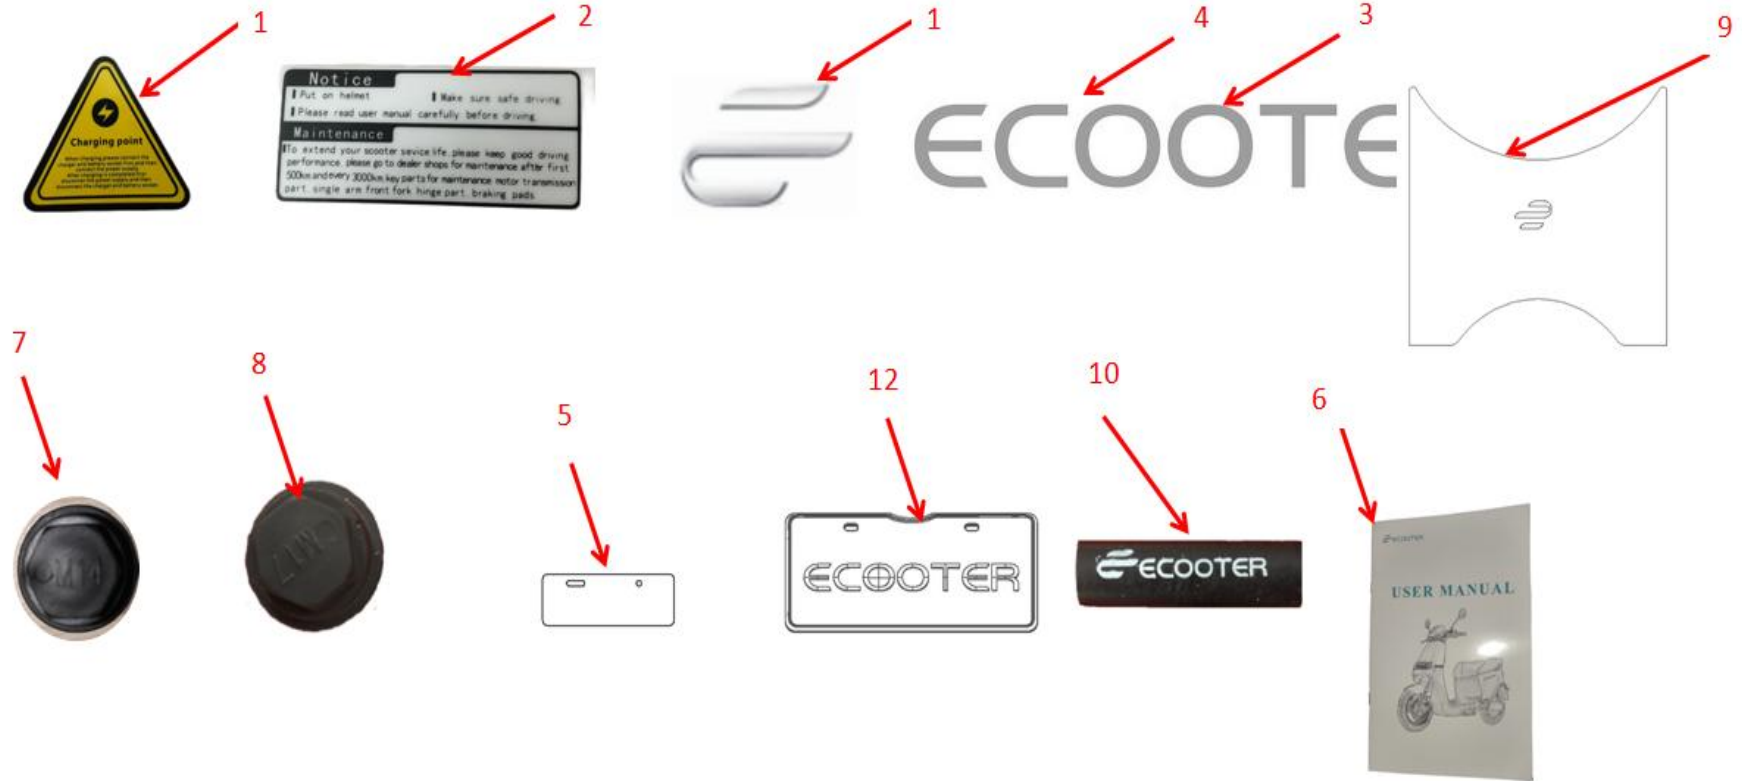

19. Others

Ref.nr.	Art.nr.	Beskrivning på engelska	Beskrivning på svenska	Specifikationer	Antal	SEK
1	05-0034-1046	Small charging label (English version)		E2 charging small standard in English	1	5
2	05-0034-0399	Maintenance reminder sticker		E2 English version: Maintenance tips	1	5
3	05-0034-1058	Sticker			1	5
4	05-0034-1059	Sticker			1	5
5	05-0034-0402	Nameplate			1	10
6	05-0034-1713	Instructions manual			1	51
7	05-0034-0156	Dust cover: 6.3g		Rubber dust-proof cover with glue	1	5
8	05-0034-0155	Dust cover: 5.1g		Rubber dust-proof cover for W17	1	5
9	04-0498-1-0028	Foot pedal leather			1	269
10	05-0034-0181	Spring dust cover			1	5
11	05-0034-0378	FronT panel sticker			1	25
12	05-0034-0380	License plate			1	56