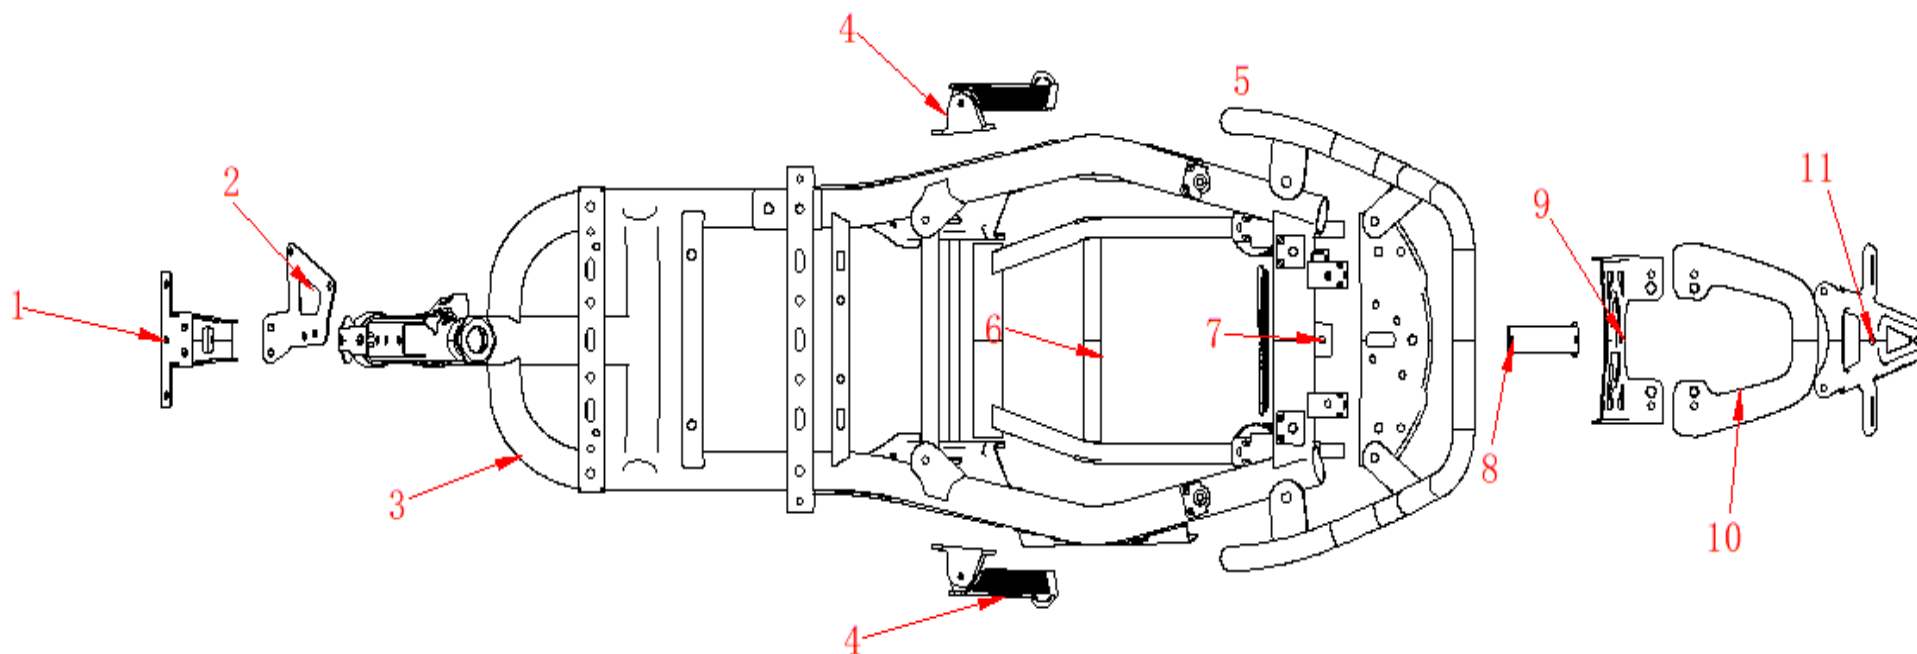

Originalreservdelar: E2H, 45 km/h

E2H L1e, 25 km/h

Priserna anges i SEK och är exklusive moms och frakt.

Uppdaterad 11 mars 2025

1. Frame / Ram

Ref.nr.	Art.nr.	Beskrivning på engelska	Beskrivning på svenska	Specifikationer	Antal	SEK
1	03-0498-1-0004	Front cover bracket	Främre kåpa fäste		1	45
2	03-0498-1-0005	Converter bracket	Konverterfäste		1	17
3	03-0550-9-0003	Frame	Ram		1	2010
4	03-0498-1-0006	Left and right footrests	Vänster och höger fotstöd		1	195
5	03-0550-5-0004	Rear handrail	Bakre ledstång		1	195
6	03-0550-5-0007	Flat fork assembly	Plattgaffelmontage		1	279
7	03-0498-1-0016	Rear connection punch	Bakre anslutningsstans		1	84
8	03-0498-1-0018	Rear end bracket connecting punch piece	Bakre ändfäste förbindande stansstycke		1	28
9	03-0461-0002	Rear connection punch	Bakre anslutningsstans		1	112
10	03-0461-1-0017	Rear carrier	Bakre bärare		1	195
11	03-0461-0004	Rear license plate connecting punch piece	Bakre registreringsskylt ansluter stansstycke		1	84
12		Outer hex screw	Yttre sexkantsskruv	M6*16	11	5
13		Outer hex screw	Yttre sexkantsskruv	M8*20	10	5
14		Spring washer	Fjäderbricka	M6	4	5
15	05-0034-1508	Rubber pad	Gummikudde		2	5
16						