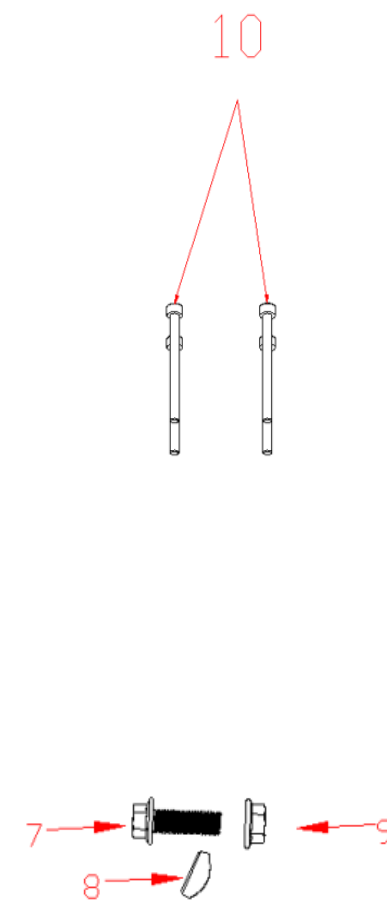

Ref.nr.	Art.nr.	Beskrivning på engelska	Beskrivning på svenska	Specifikationer	Antal	SEK
1	05-0011-0024	Bearing assembly	Lagermontering		1	102
2	05-0034-0797	Steel bowl sheath	Skålshylsa i stål	PP	1	3
3	05-0011-0024	Detailed list of Bearing assembly	Detaljerad lista över lagermontering		1	102
4				1.5mm	1	0
5				M1-T	1	0
6				5/32"x20 beads P	1	0
7					1	0
8				M5	1	0
9				7/32"x12	1	0
10				M5	1	0

3. Handle bar / Styre