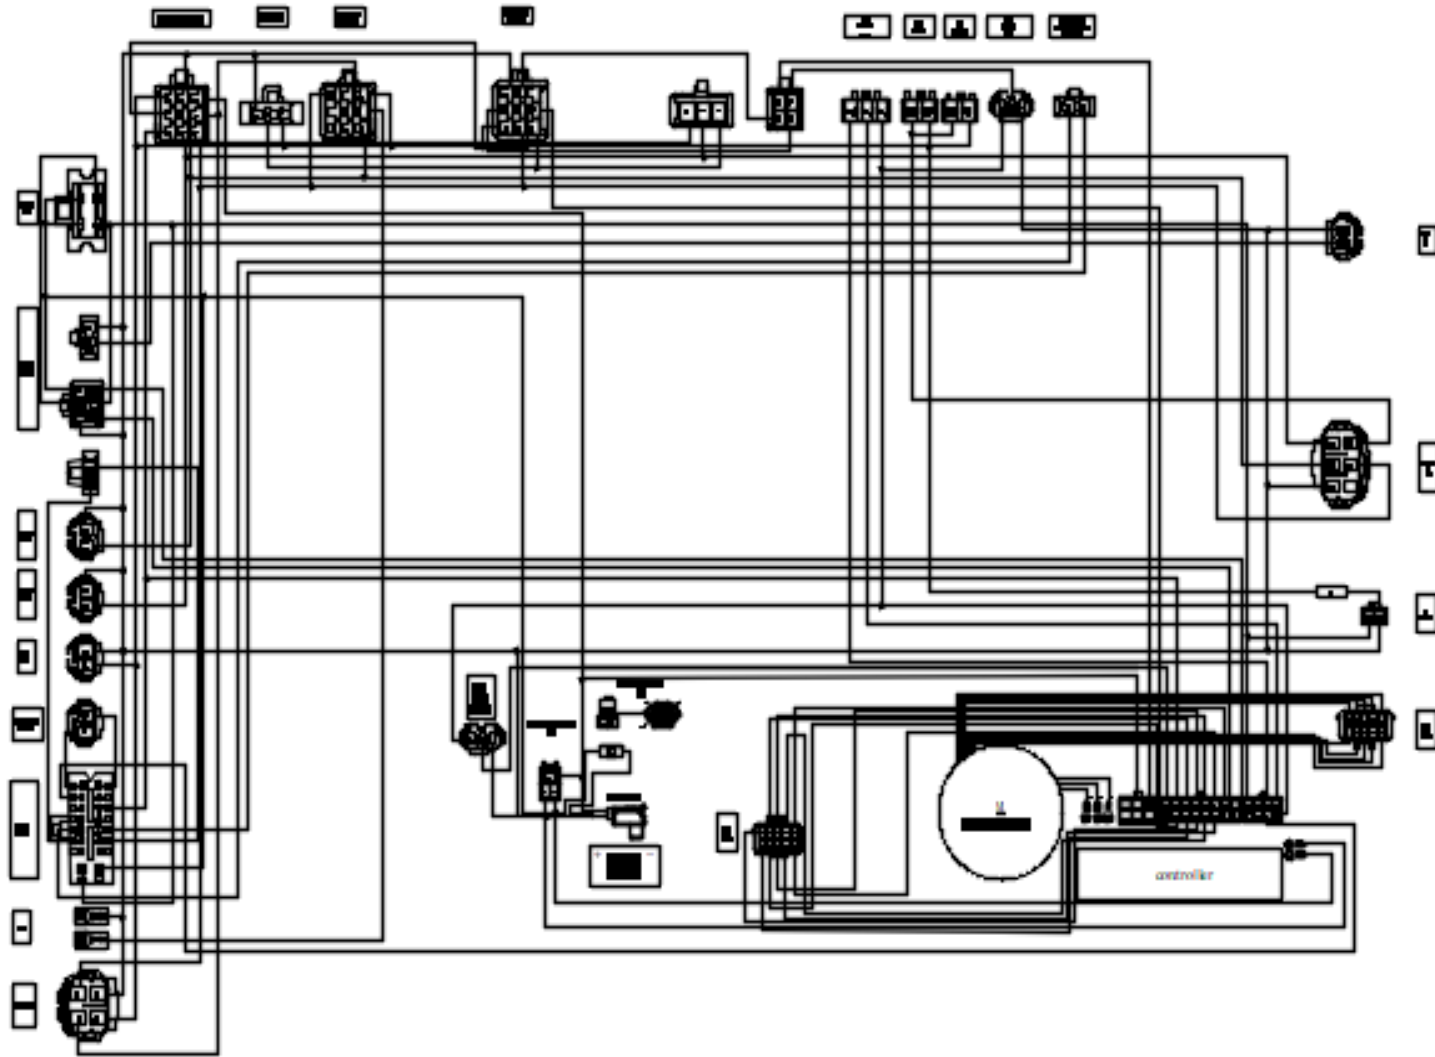

Ref.nr.	Art.nr.	Beskrivning på engelska	Beskrivning på svenska	Specifikationer	Antal	SEK
1	11-0031-0126	lithium battery		72V24Ah,size: 184mm*165mm*300 -----	1	3927
2	05-0038-0014	Special socket for power elbow cable			1	503
3	11-0029-0173	Charger		220V Lithium-ion Battery Charger with European Standard / Charging Current: 8A	1	1354
4	08-0040-2156	BMS protection board		72V24Ah	1	1279

16. Electric / Elektrisk