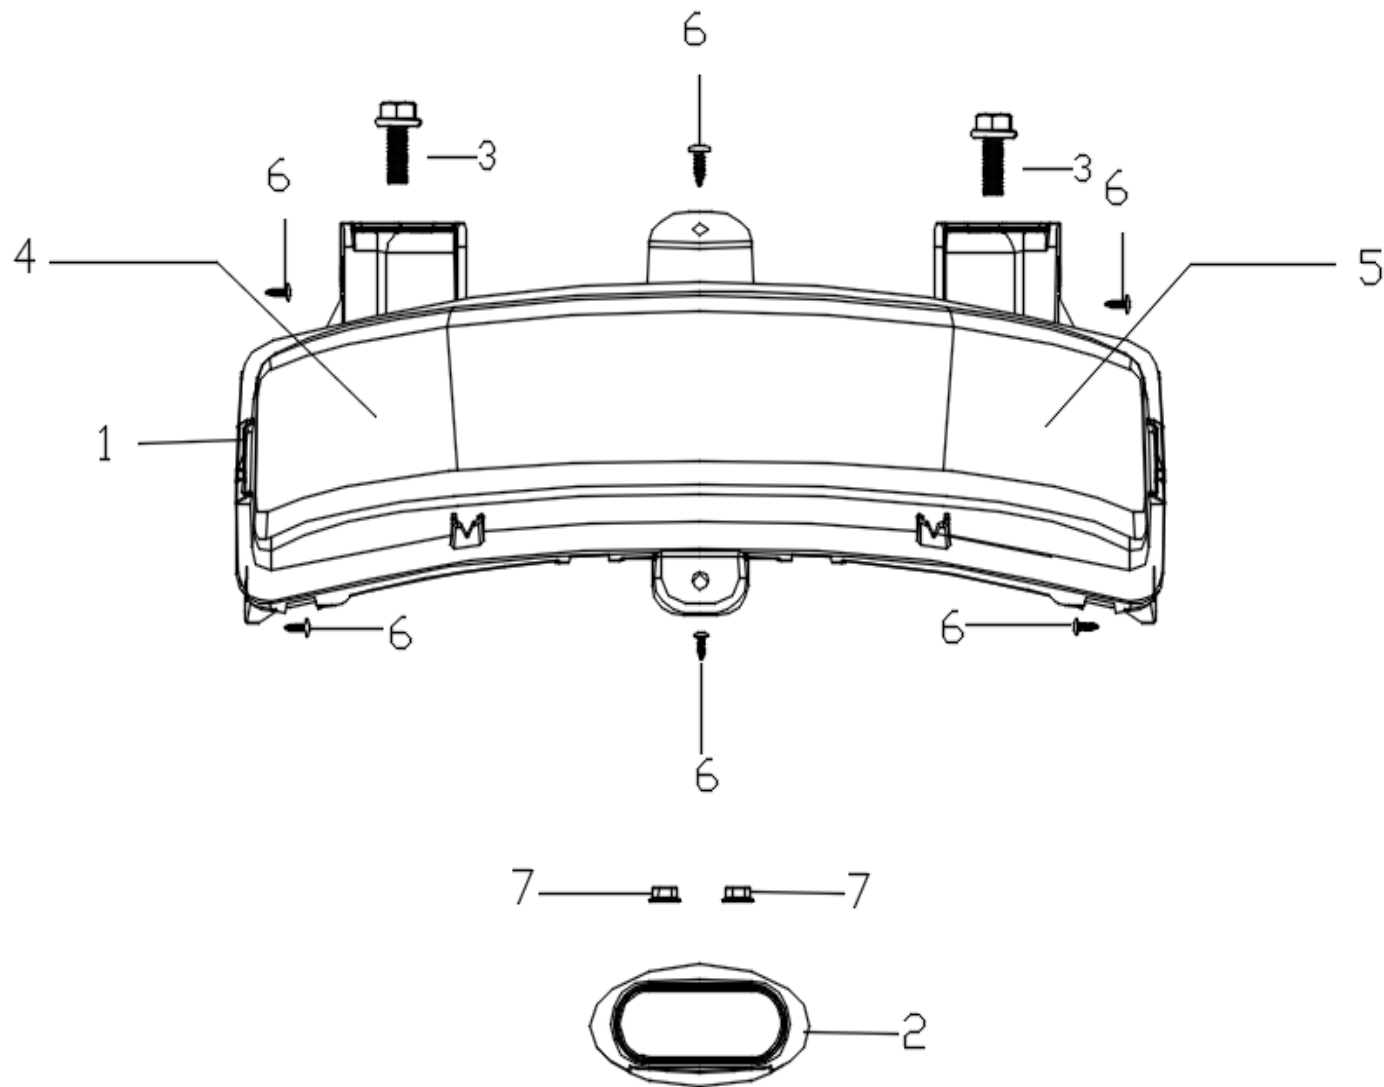

Ref.nr.	Art.nr.	Beskrivning på engelska	Beskrivning på svenska	Specifikationer	Antal	SEK
1	10-0550-10-0001	Speedometer assy	Speedometer assy		1	254
2	05-0019-0209	Left combination switch	Left combination switch		1	102
3	05-0019-0210	Right combination switch	Right combination switch		1	112
4		Lock nut (self-contained)	Lock nut (self-contained)		3	0
5	05-0034-1740	Dahsboard gasket	Dahsboard gasket		2	5
6						

9. Tail lights and tail license plate lights / Bakljus och bakljus för registrerings skyltar