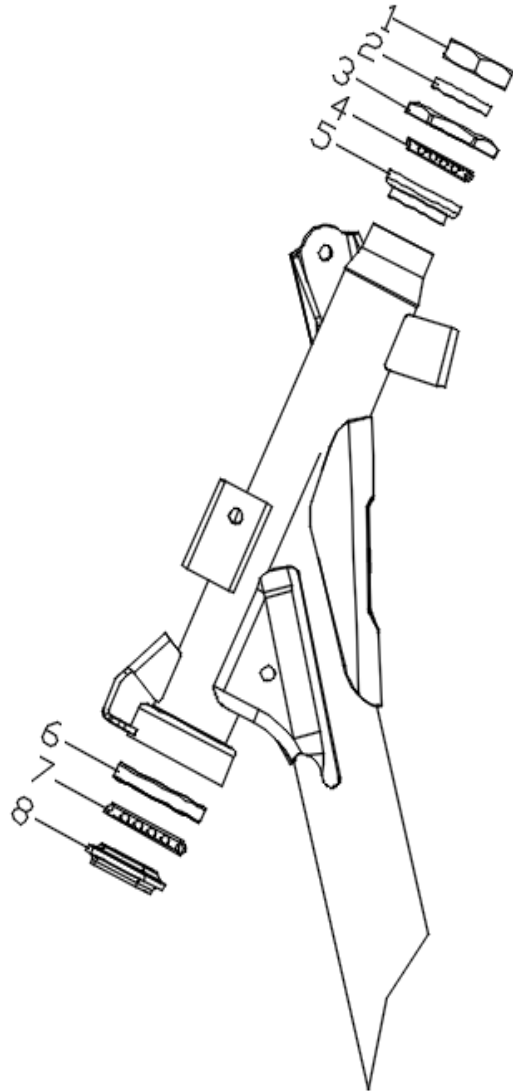

Originalreservdelar: E2H, 45 km/h

E2H L1e, 25 km/h

Priserna anges i SEK och är exklusive moms och frakt.

Uppdaterad 11 mars 2025

1. Frame / Ram

Ref.nr.	Art.nr.	Beskrivning på engelska	Beskrivning på svenska	Specifikationer	Antal	SEK
1	03-0498-1-0004	Front cover bracket	Främre kåpa fäste		1	45
2	03-0498-1-0005	Converter bracket	Konverterfäste		1	17
3	03-0550-9-0003	Frame	Ram		1	2010
4	03-0498-1-0006	Left and right footrests	Vänster och höger fotstöd		1	195
5	03-0550-5-0004	Rear handrail	Bakre ledstång		1	195
6	03-0550-5-0007	Flat fork assembly	Plattgaffelmontage		1	279
7	03-0498-1-0016	Rear connection punch	Bakre anslutningsstans		1	84
8	03-0498-1-0018	Rear end bracket connecting punch piece	Bakre ändfäste förbindande stansstycke		1	28
9	03-0461-0002	Rear connection punch	Bakre anslutningsstans		1	112
10	03-0461-1-0017	Rear carrier	Bakre bärare		1	195
11	03-0461-0004	Rear license plate connecting punch piece	Bakre registreringsskylt ansluter stansstycke		1	84
12		Outer hex screw	Yttre sexkantsskruv	M6*16	11	5
13		Outer hex screw	Yttre sexkantsskruv	M8*20	10	5
14		Spring washer	Fjäderbricka	M6	4	5
15	05-0034-1508	Rubber pad	Gummikudde		2	5
16						

2. Front bearings / Främre lager

Ref.nr.	Art.nr.	Beskrivning på engelska	Beskrivning på svenska	Specifikationer	Antal	SEK
1	05-0011-0024	Bearing assembly	Lagermontering		1	102
2	05-0034-0797	Steel bowl sheath	Skålshylsa i stål	PP	1	3
3	05-0011-0024	Detailed list of Bearing assembly	Detaljerad lista över lagermontering		1	102
4				1.5mm	1	0
5				M1-T	1	0
6				5/32"x20 beads P	1	0
7					1	0
8				M5	1	0
9				7/32"x12	1	0
10				M5	1	0