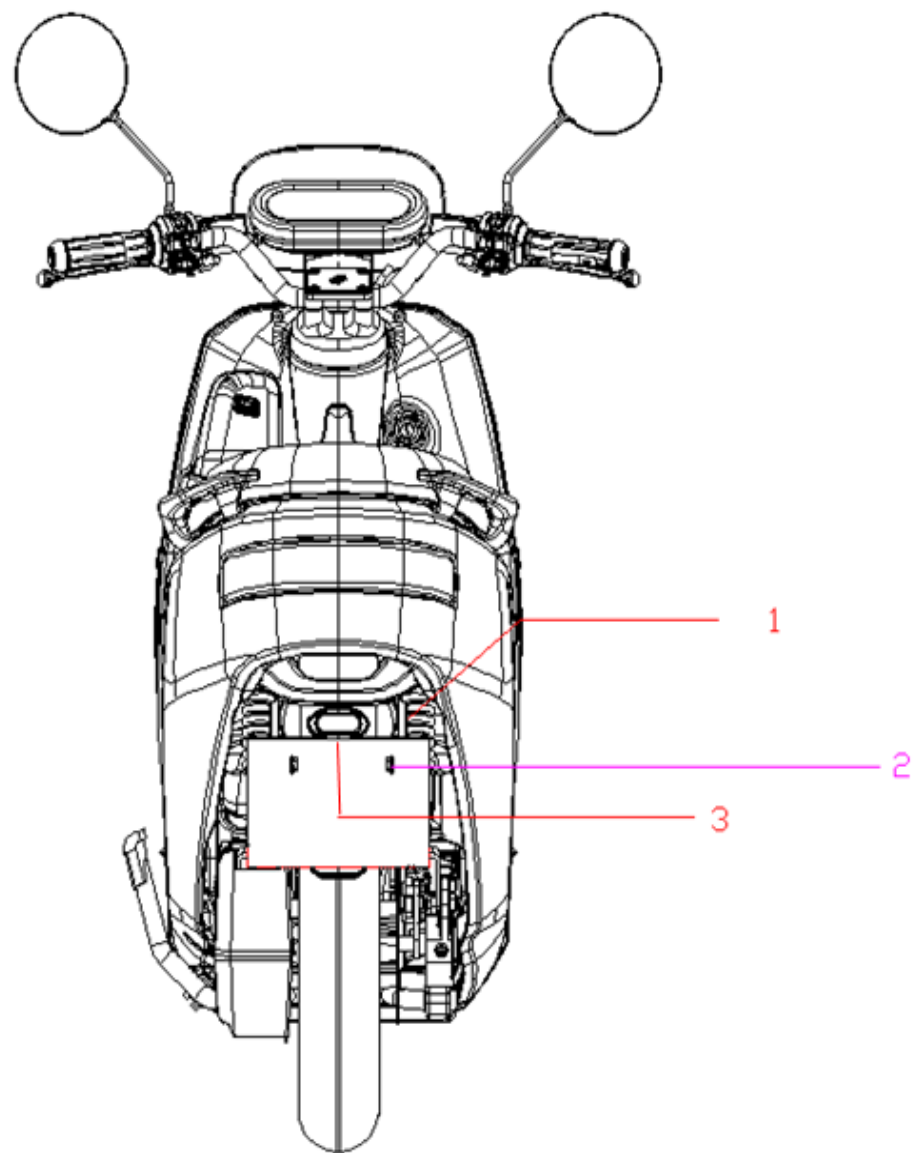

17. Reflecting devices / Reflekterande enheter

Ref.nr.	Art.nr.	Beskrivning på engelska	Beskrivning på svenska	Specifikationer	Antal	SEK
1	04-0498-1-0019	Reflector (red)			2	28
2		Hex nut		M6	2	5
3	04-0498-1-0018	Rear license plate lamp			1	84
4