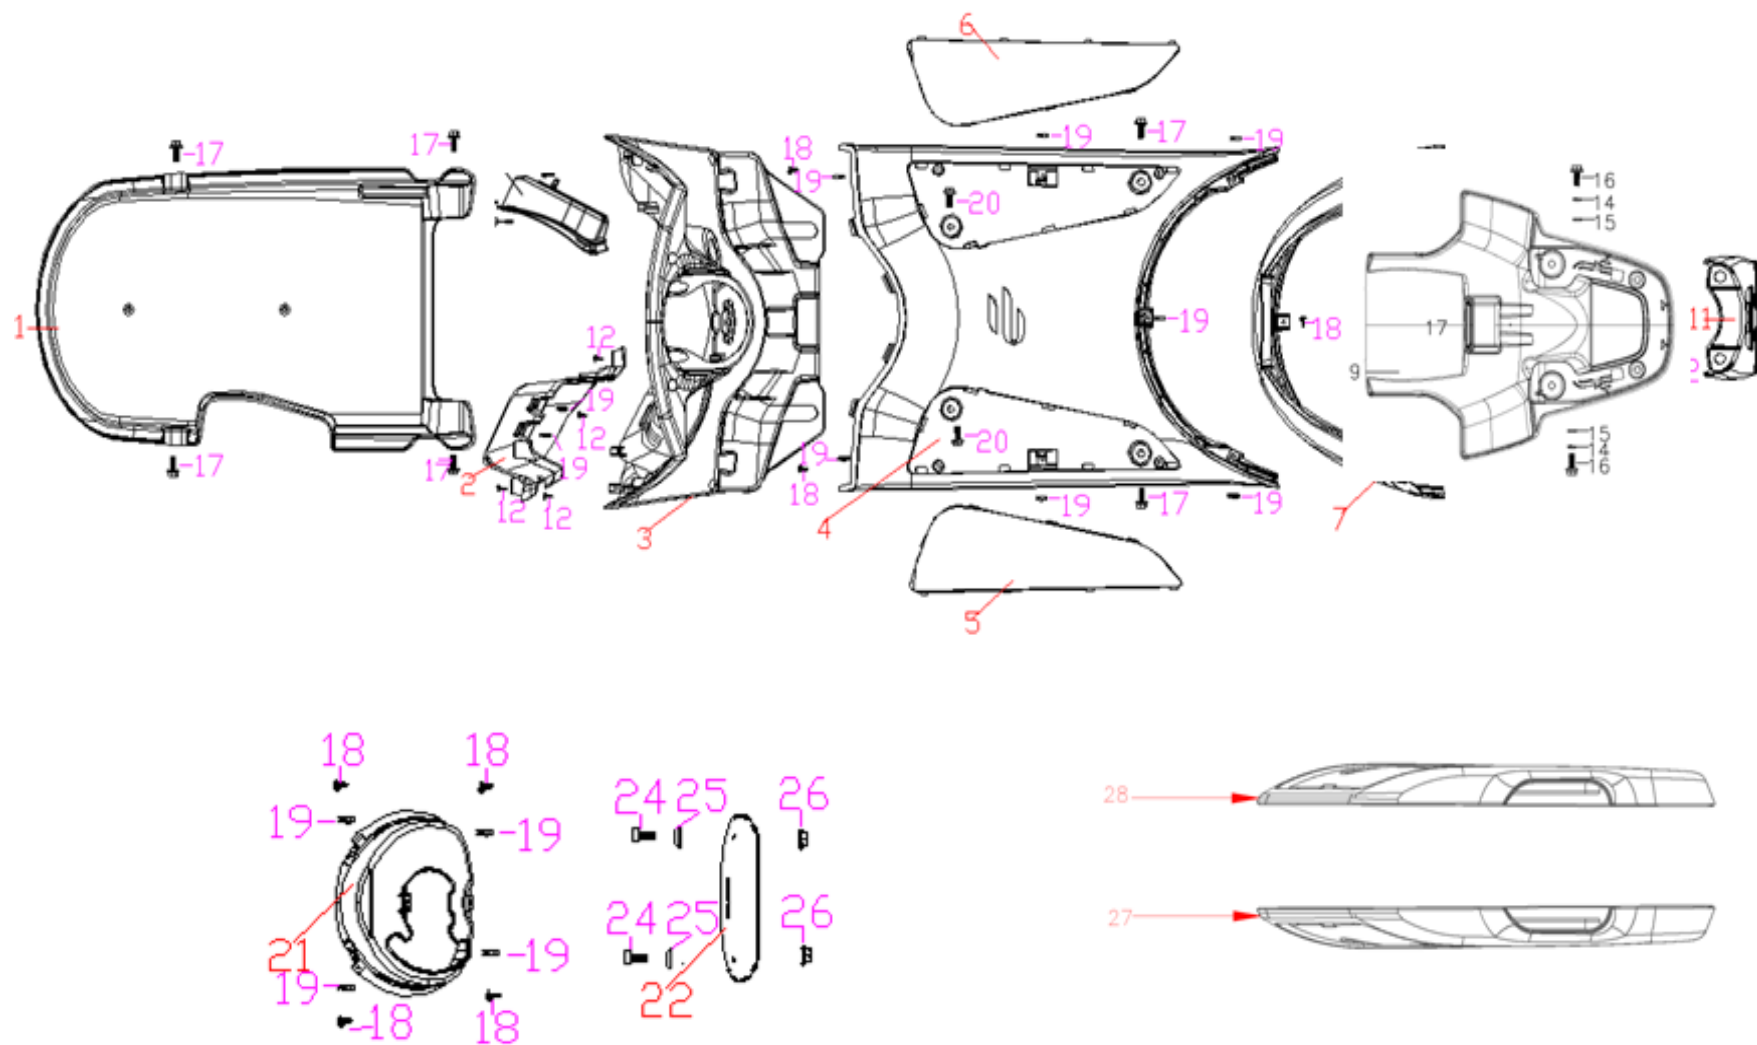

Ref.nr.	Art.nr.	Beskrivning på engelska	Beskrivning på svenska	Specifikationer	Antal	SEK
1	04-0498-1-0020	Headlight assembly	Headlight assembly		1	2010
2	04-0498-1-0021	Left turn signal	Left turn signal		1	223
3	04-0498-1-0022	Right turn signal	Right turn signal		1	223
4		Cross head self-tapping screw	Cross head self-tapping screw	M5*16	2	5
5		Cross head self-tapping screw	Cross head self-tapping screw	M4*12	6	5
6		Headlamps beam angle adjusting bolts	Headlamps beam angle adjusting bolts		1	5
7		Clip	Clip		2	10

11. Black cover / Svart omslag