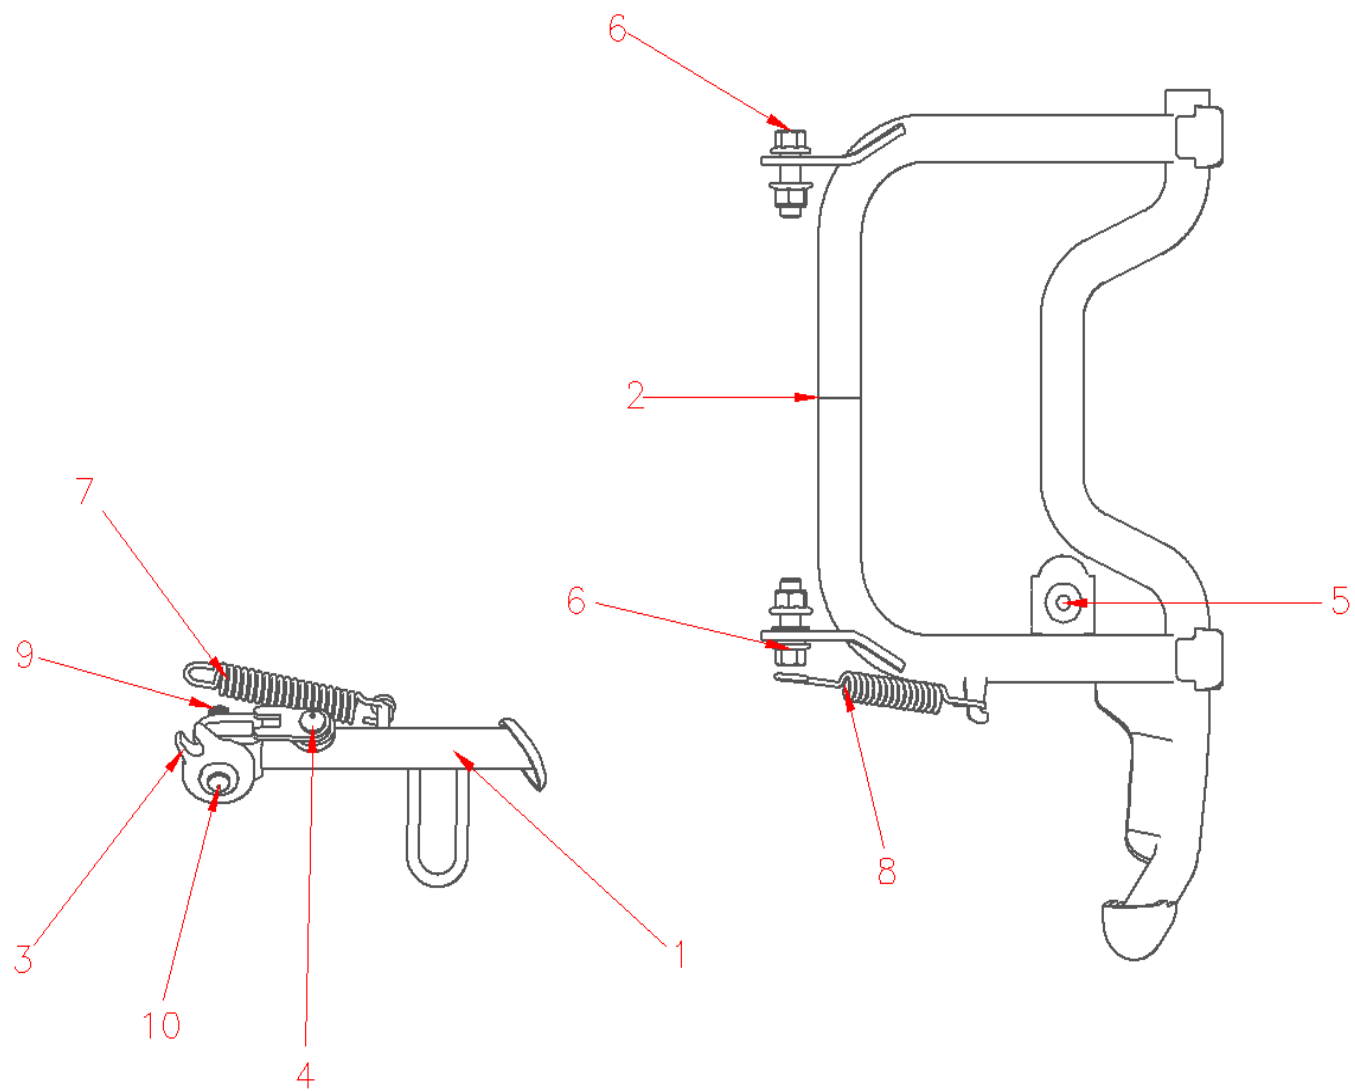

Ref.nr.	Art.nr.	Beskrivning på engelska	Beskrivning på svenska	Specifikationer	Antal	SEK
1	05-0001-0464	Motor	Motor	12 inch	1	2978
2	05-0027-0027	Rear tire	Rear tire	90/90-12 Vacuum tire	1	447
3	05-0007-0094	Rear disk	Rear disk		1	112
4	05-0009-0204	Rear shock	Rear shock		2	447
5	05-0034-0334	Air nozzle	Air nozzle		1	10
6		External hexagon bolt	External hexagon bolt	M6×12	2	5
7		Hexagon nut	Hexagon nut	M24×1.5	2	5
8		Hex flange nut	Hex flange nut	M24×1.5	2	5
9		T-Stop Tablets (40)	T-Stop Tablets (40)		40	2
10		Tight shaft sleeve	Tight shaft sleeve	Ø15*10.5	1	10

5. Main / Side Stand, Huvud- / sidostativ