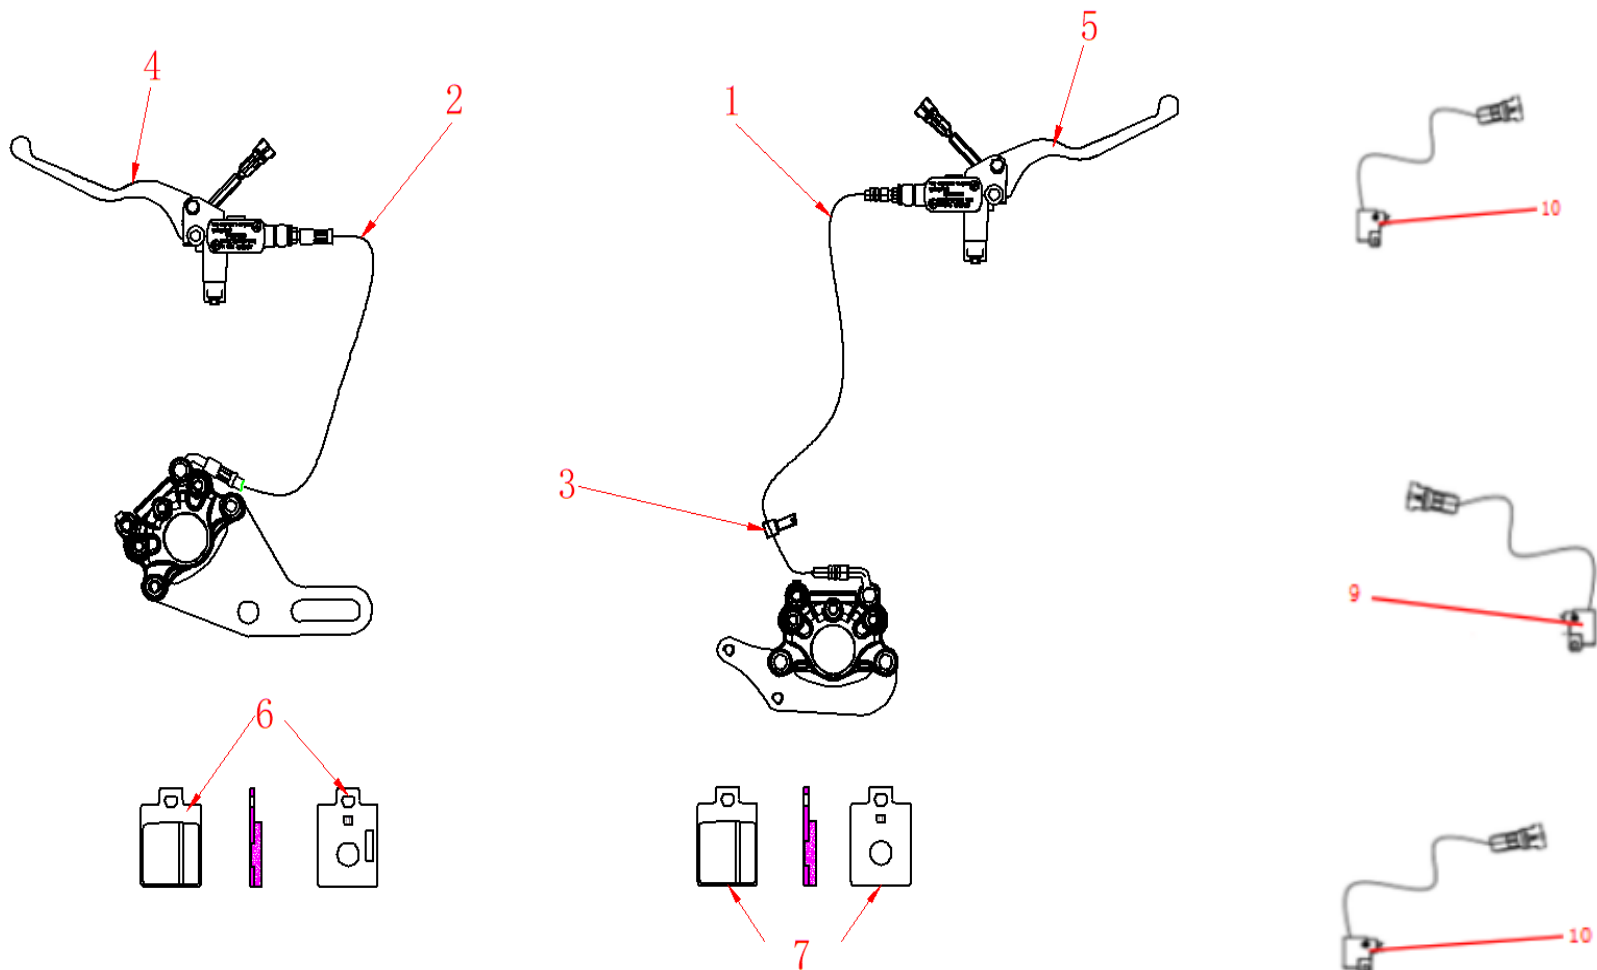

Ref.nr.	Art.nr.	Beskrivning på engelska	Beskrivning på svenska	Specifikationer	Antal	SEK
1	05-0027-0027	Front tyre	Front tyre	90/90-12 Vacuum tire	1	447
2	05-0010-0203	front hub	front hub	12*2.5	1	939
3	05-0007-0071	Front disc brake disk	Front disc brake disk		1	168
4	05-0009-0206	Front shock absorber (Left)	Front shock absorber (Left)		1	305
5	05-0009-0207	Front shock absorber (Right)	Front shock absorber (Right)		1	305
6	03-0498-1-0019	Steering rack	Steering rack		1	279
7		Spring washer	Spring washer	M8	2	10
8		Flat washer	Flat washer	M8	2	10
9		Inner hexagonal step bolt for disc brake	Inner hexagonal step bolt for disc brake	M8*25	3	8
10		Outer Hexagon flange bolts	Outer Hexagon flange bolts	M8*30	2	5
11	05-0034-0334	Air nozzle	Air nozzle		1	10
12					2	30

7. Brake disc assembly / Bromsskiva montering