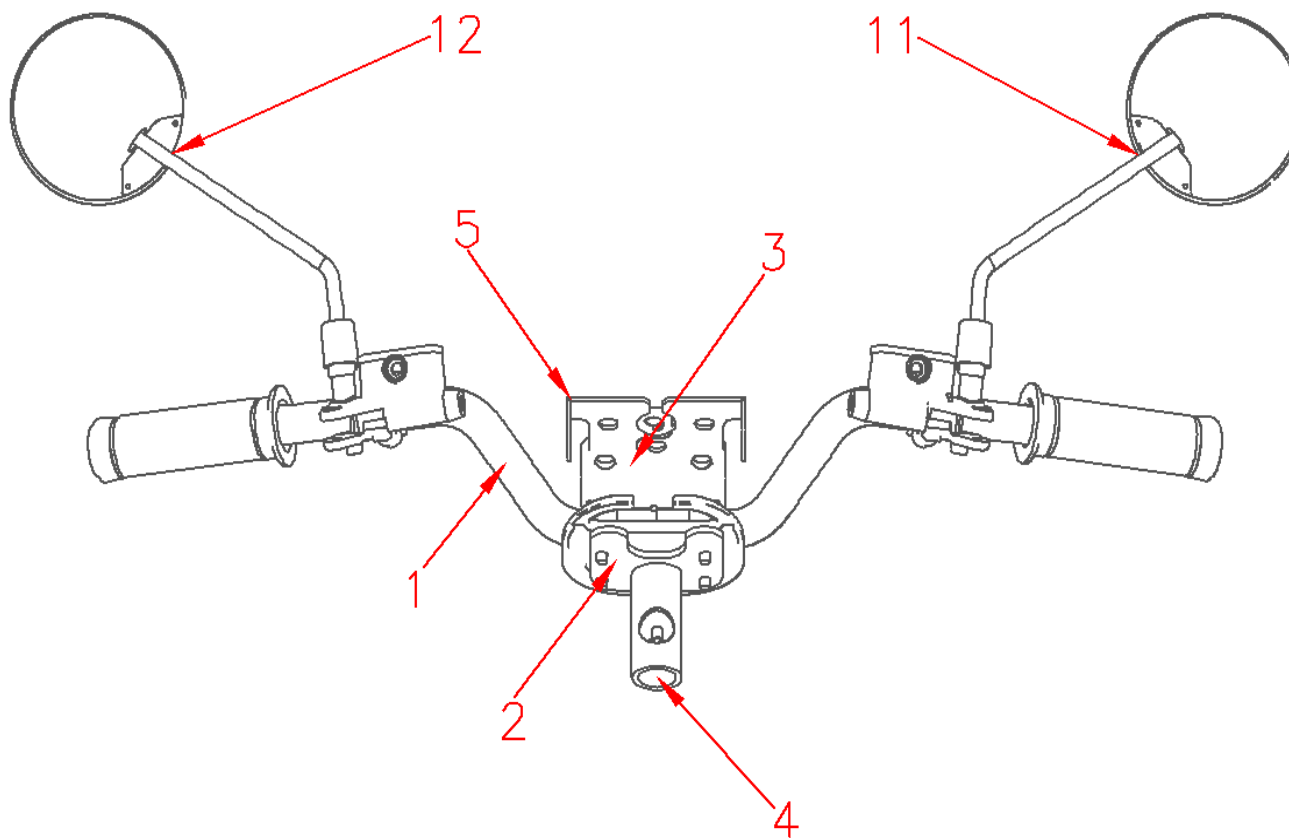

Ref.nr.	Art.nr.	Beskrivning på engelska	Beskrivning på svenska	Specifikationer	Antal	SEK
1	05-0011-0024	Bearing assembly	Lagermontering		1	102
2	05-0034-0797	Steel bowl sheath	Skålshylsa i stål	PP	1	3
3	05-0011-0024	Detailed list of Bearing assembly	Detaljerad lista över lagermontering		1	102
4				1.5mm	1	0
5				M1-T	1	0
6				5/32"x20 beads P	1	0
7					1	0
8				M5	1	0
9				7/32"x12	1	0
10				M5	1	0

3. Handle bar / Styre