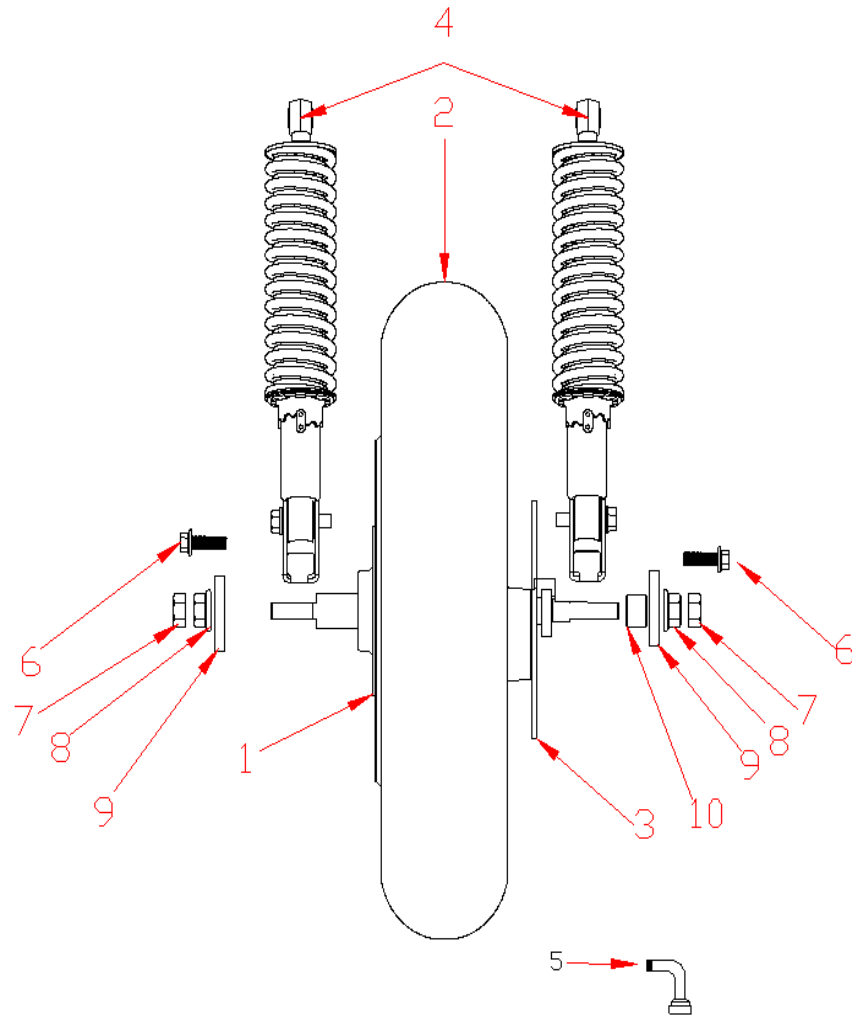

Ref.nr.	Art.nr.	Beskrivning på engelska	Beskrivning på svenska	Specifikationer	Antal	SEK
1	03-0550-10-0004	Handle bar	Styre		1	140
2	03-0550-10-0001	Handlebar lower pressure block	Styrets nedre tryckblock		1	84
3	03-0550-10-0005	Handlebar upper pressure block	Styrets övre tryckblock		1	84
4	03-0550-10-0003	Handlebar stem	Styrstam		1	84
5	03-0550-10-0006	Windshield bracket	Vindrutefäste		1	51
6	04-0552-2-0002	Snap wire clip	Snap trådklämma		1	5
7		Hexagon flange bolt	Sexkantig flänsbult	M10×1.25×45	1	5
8		Steering handle fixed bushing	Styrhandtag fast bussning		1	5
9		Flange nut	Flänsmutter	M10	1	5
10		Inner hexagonal flange bolts	Inre sexkantiga flänsbultar	M8×1.25×40	4	5
11	05-0034-1532	Side mirror assy,LH	Sidospegel assy,LH		1	102
12		Side mirror assy ,RH	Sidospegel assy ,RH		1	0

4. Motor / Motor