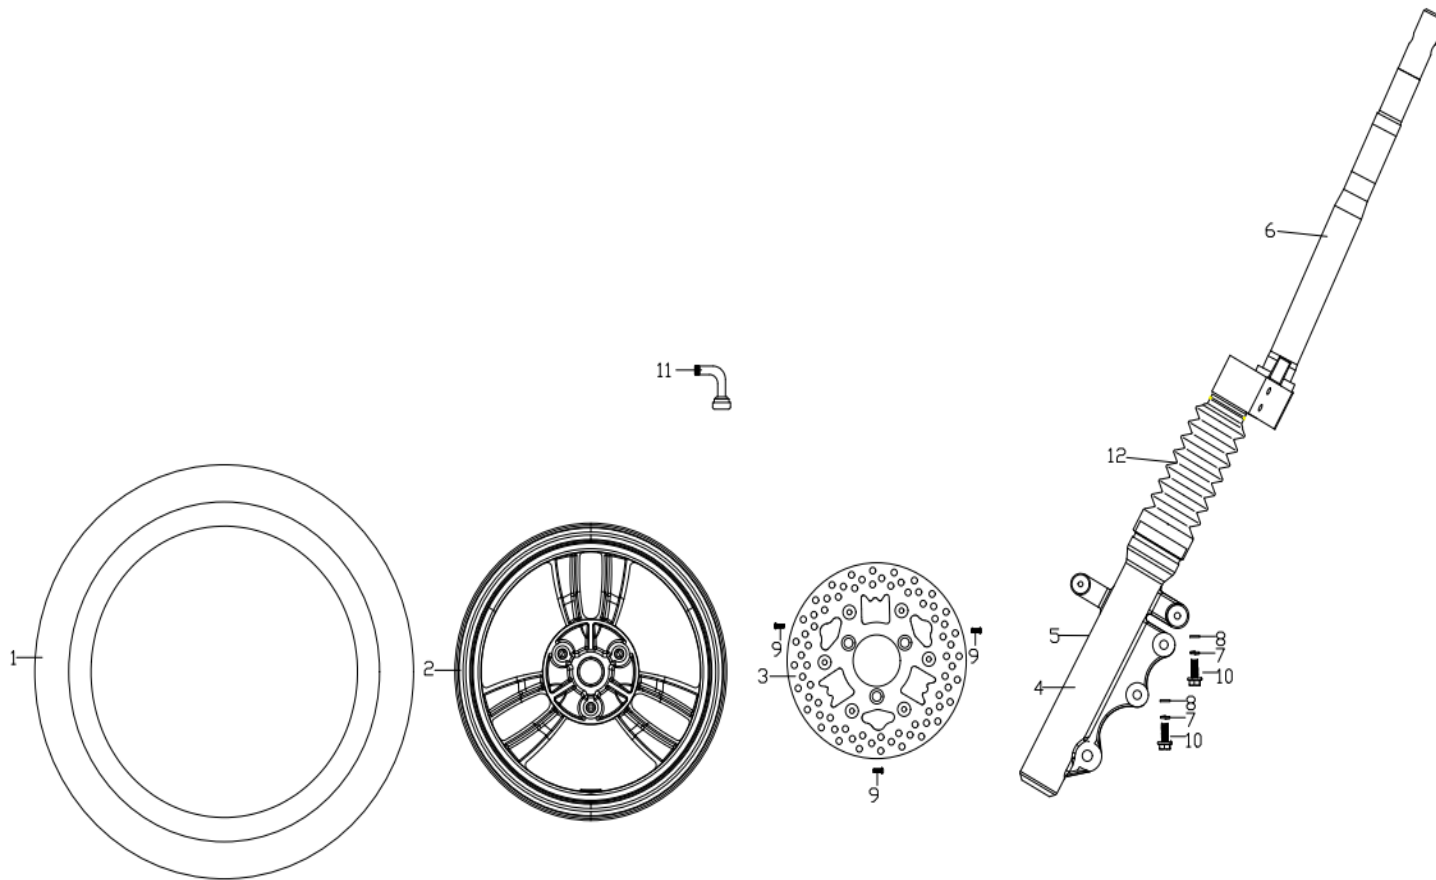

Ref.nr.	Art.nr.	Beskrivning på engelska	Beskrivning på svenska	Specifikationer	Antal	SEK
1	03-0498-1-0003	Side stand	Side stand		1	56
2	03-0550-5-0013	Main stand	Main stand		1	195
3	05-0034-0022	Side stand power-off swtich	Side stand power-off swtich		1	56
4	05-0034-0423	Side stand rubber	Side stand rubber		1	10
5	05-0034-1624	Main strand buffer rubber	Main strand buffer rubber		1	5
6		Outer hexagon bolt	Outer hexagon bolt	M10*25	2	5
7		Side stand spring	Side stand spring		1	10
8		Main stand spring	Main stand spring		1	10
9		Outter Hexagon head step bolt	Outter Hexagon head step bolt	M10* Ø11*20*1.5	1	5
10		Outer hexagon bolt	Outer hexagon bolt	M6*16	1	5
11						

6. Steering / Front Shock, Styrning / främre stötdämpare